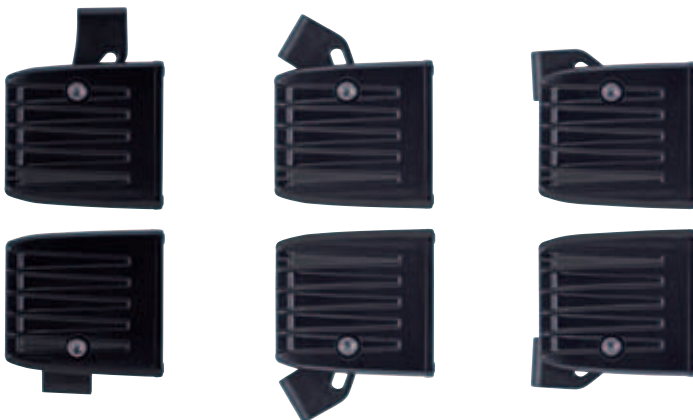

PIAA LP530 Breitstrahler LED Power (90 mm)

PIAA LP550 (131 mm) LED Power
PIAA LP560 (151 mm) LED Power
PIAA LP570 (182 mm) LED Power

LED LIGHT BARS WHITE AND YELLOW

RF10

RF10 32 Watt (270 mm)

RF10

Mit EG-Betriebserlaubnis

RF6

RF6 16 Watt (159 mm)

RF6

Mit EG-Betriebserlaubnis

LED CUBE LIGHT RF3 (74 mm)

MONTAGE-MÖGLICHKEITEN

Delta Geländesport und Zubehör Handels GmbH

Dorfstr. 20 · D-85235 Unterumbach